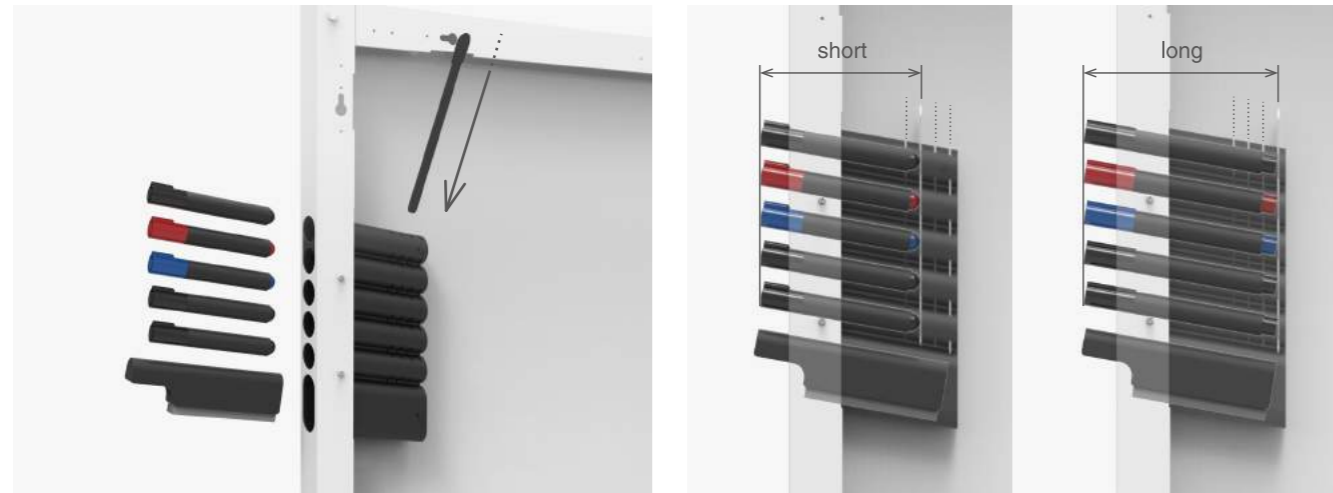

DESIGN ・ CHIAKI MURATA

フレームを無くした最小限のカタチ

ホワイトボードは会議室や教室に設置されることが多いですがインテリア性が低い点が問題でした。そこで汚れを除去しにくくインテリア性を損なうフレームを完全に無くすことで、様々な空間に調和するデザインになりました。側面にマーカーとイレーサーを収納する形状で、手の届く範囲にマーカーとイレーサーを収納できる機能性と、キャップの色がアクセントとなるインテリアデザインを兼ね備えています。

商品特長 Characteristics

多様な使用シーンに対応した調整機能

サイドに配置されたマーカーホルダーは、背面の仕切板の位置を差し替える事で様々な長さのマーカーに対応させることが可能です。ボードを反転させホルダーを付け替えることで左右どちらにでも配置することが出来ます。

スタッキング機能

キャスタータイプは、外側と内側の足の位置をずらした形状にすることで、前後の足が緩衝することなくスタッキングでき、より少ないスペースで収納することができます。

連結機能

フレームが無いことで複数のボードを連結して使用することが可能になりました。ボードを連結し並べることでボード範囲を拡大することができるだけでなく、複数のボードを使用することでインテリアや使用用途に合わせたコーディネートが可能です。

使用イメージ Usage Examples

オフィス

ホーム

カフェ

ホテル

safro サフロ・カラーボード		本体価格¥19,200
壁掛けタイプ (キャスターフレーム対応)		
カラー/商品番号 (JAN)	ブラック / 22710-BK (+)	
	テラコタレッド / 22710-TR (+)	
	モスグリーン / 22710-MG (+)	
製品サイズ(横向)	本体 / W900mm×H600mm×D35mm	
	パッケージ / W940mm×H650mm×D50mm	
重量	本体のみ / 4.7kg ・ パッケージ込み / 5.7kg	
付属品	取扱説明書	
備考	縦横どちらにも使用可能・キャスターフレーム対応 ※書いた文字は水拭きで消すことが可能です。 (記載価格は税別となっております)	